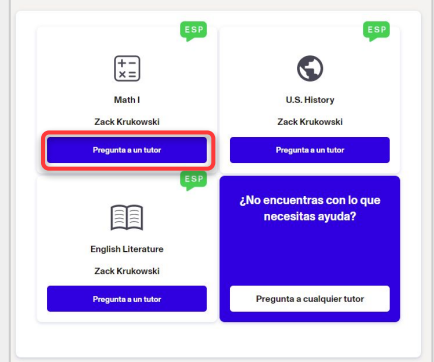

4

Los estudiantes pueden iniciar una sesión de chat en vivo con un tutor seleccionando la **materia con la que necesitan ayuda**.

CONSEJO : Los estudiantes también pueden iniciar una sesión haciendo clic en el botón " **P** " de la extensión de Chrome

¡Hola Karla!